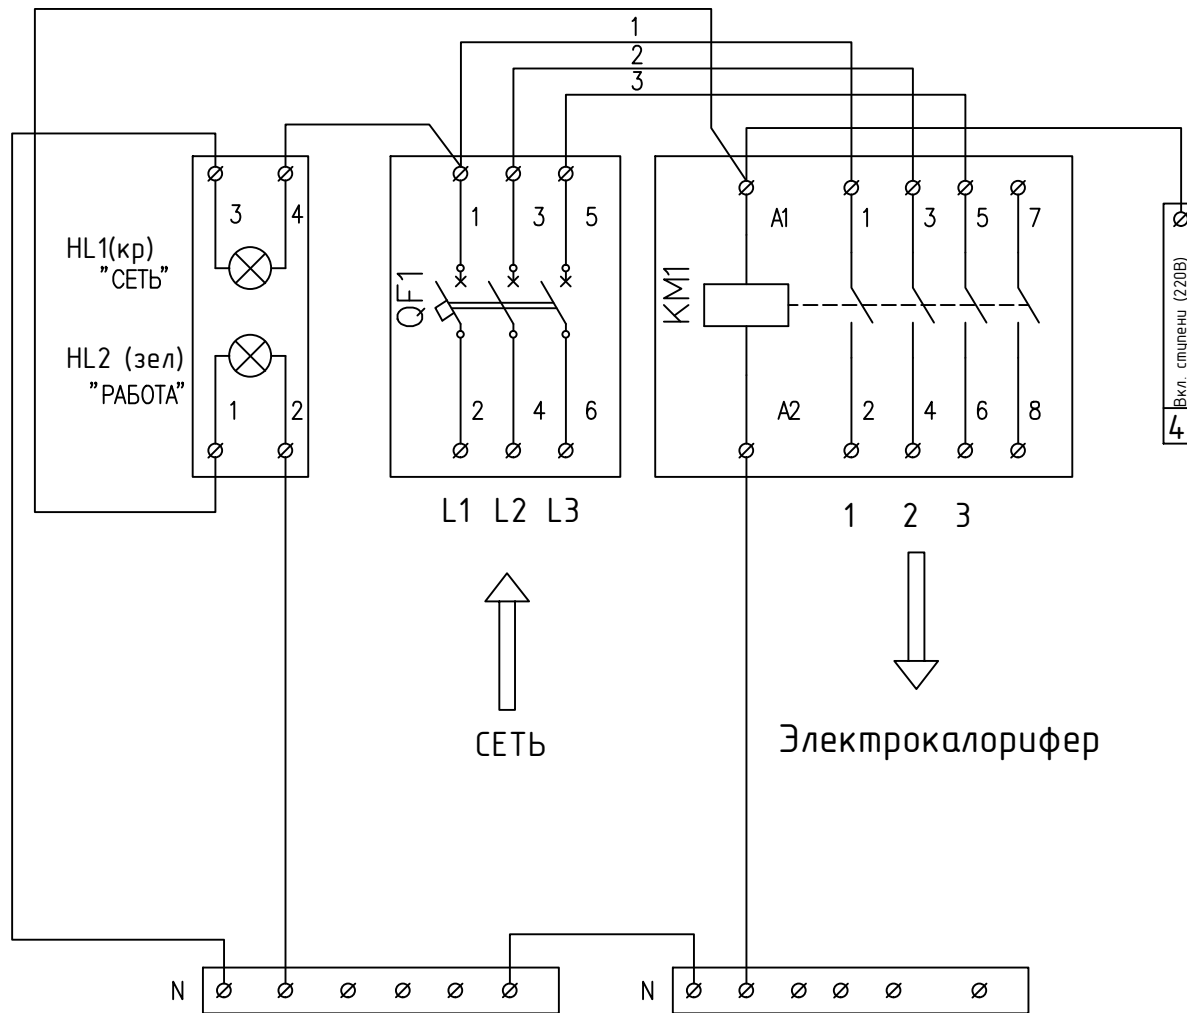

Модуль расширения MR-K-xx

Модуль	Максимальная нагрузка
MR-K-12	12кВт(18А,400 В)
MR-K-18	18кВт(26А,400 В)
MR-K-27	27кВт(40А,400 В)
MR-K-35	35кВт(50А,400 В)